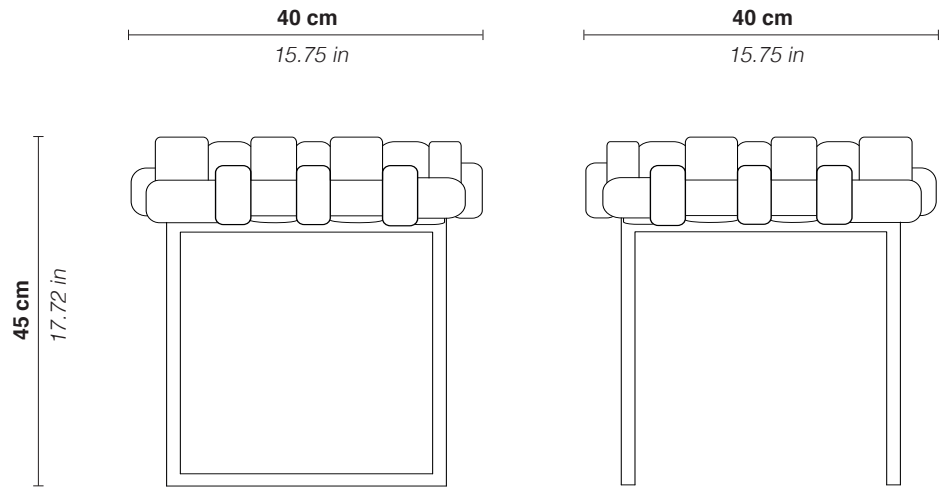

banqueta Neotrama

Neotrama small stool

Banqueta com trama em espuma revestida de linho. Estrutura de aço com acabamento em pintura eletrostática na tonalidade do tecido.

Stool made with linen fabric and foam strips, woven and stiched manually. Steel structure with powder coating finish.

banqueta Neotrama

Neotrama small stool

assento com tiras de espuma revestidas com tecido e estrutura em aço com acabamento em pintura eletrostática na mesma tonalidade do tecido

seat made with linen fabric covered foam strips and steel structure with powder coating finish in the same shade of the fabric

dimensões / dimensions

40 x 40 x 45 cm
(largura x profundidade x altura)

15.75 x 15.75 x 17.72 in
(width x depth x height)

**dimensões e acabamento personalizáveis / customizable size and finishes*

cores / colors