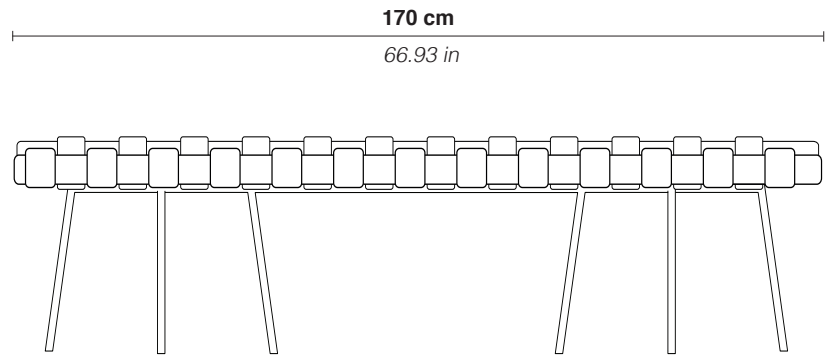

banco Trama

Trama bench

Banco com trama em espuma revestida de linho. Estrutura de aço com acabamento em pintura eletrostática na tonalidade do tecido.

-

Bench made with linen fabric and foam strips, woven and stiched manually. Steel structure with powder coating finish.

banco Trama

Trama bench

assento com tiras de espuma revestidas com tecido e estrutura em aço com acabamento em pintura eletrostática na mesma tonalidade do tecido

seat made with linen fabric covered foam strips and steel structure with powder coating finish in the same shade of the fabric

dimensões / dimensions

170 x 50 x 45 cm
(comprimento x profundidade x altura)

66.93 x 19.69 x 17.72 in
(length x depth x height)

**dimensões e acabamento personalizáveis / customizable size and finishes*