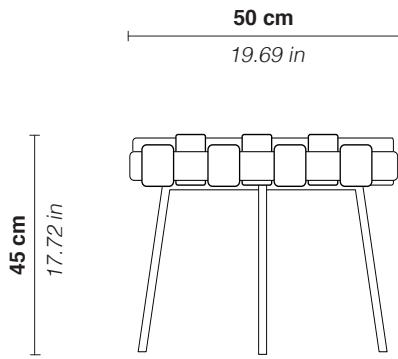

banco Trama

Trama bench

Banco com trama em espuma revestida de linho. Estrutura de aço com acabamento em pintura eletrostática na tonalidade do tecido.

-

Bench made with linen fabric and foam strips, woven and stiched manually. Steel structure with powder coating finish.

dimensões / dimensions

170 x 50 x 45 cm
(comprimento x profundidade x altura)

66.93 x 19.69 x 17.72 in
(length x depth x height)

**dimensões e acabamento personalizáveis / customizable size and finishes*