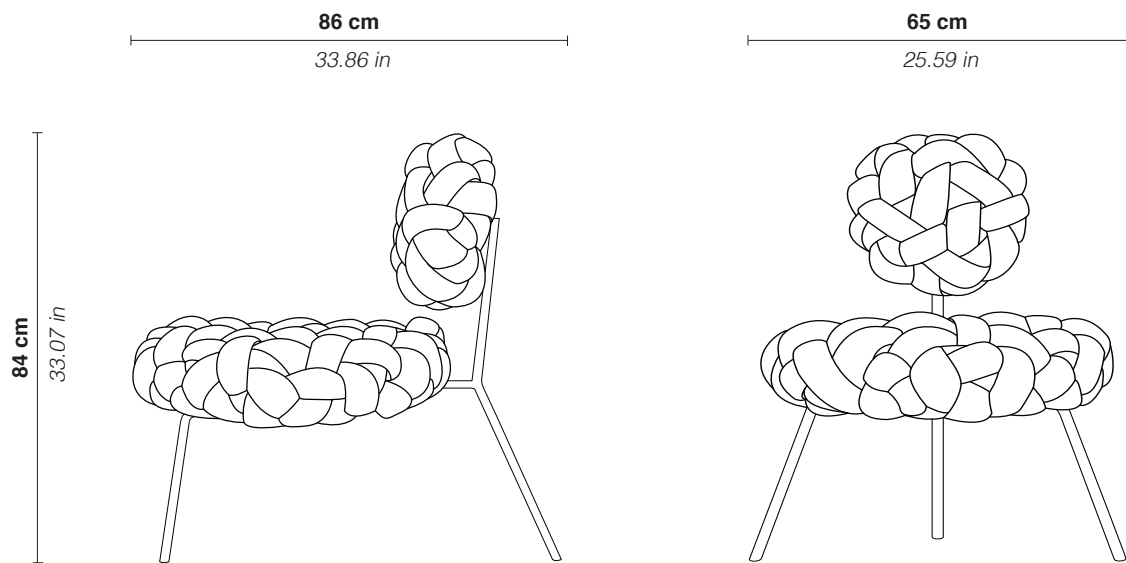

poltrona Cloud

Cloud armchair

poltrona cloud / cloud armchair

Poltrona produzida com tiras de espuma revestidas e trançadas manualmente em tecido neoprene, estrutura de aço com acabamento em pintura eletrostática.

Lounge chair made with with neoprene fabric and foam stripes, woven and stitched by hand. Steel structure with powder coating finish.

poltrona Cloud

Cloud lounge chair

assento e encosto com tiras de espuma revestidas de tecido e estrutura de aço com acabamento em pintura eletrostática na mesma tonalidade do tecido

seat and backrest made with fabric-covered foam strips and steel structure with powder coating finish in the same shade of the fabric

dimensões / dimensions

65 x 86 x 84 cm
(largura x profundidade x altura)

25.59 x 33.86 x 33.07 in
(width x depth x height)

altura do assento 42 cm / *seat height: 16.54 in*

**dimensões e acabamento personalizáveis / customizable size and finishes*

cores / colors

assento em tecido de neoprene e estrutura em aço com acabamento em pintura eletrostática
upholstered seat in neoprene fabric and steel structure with powder coating finish