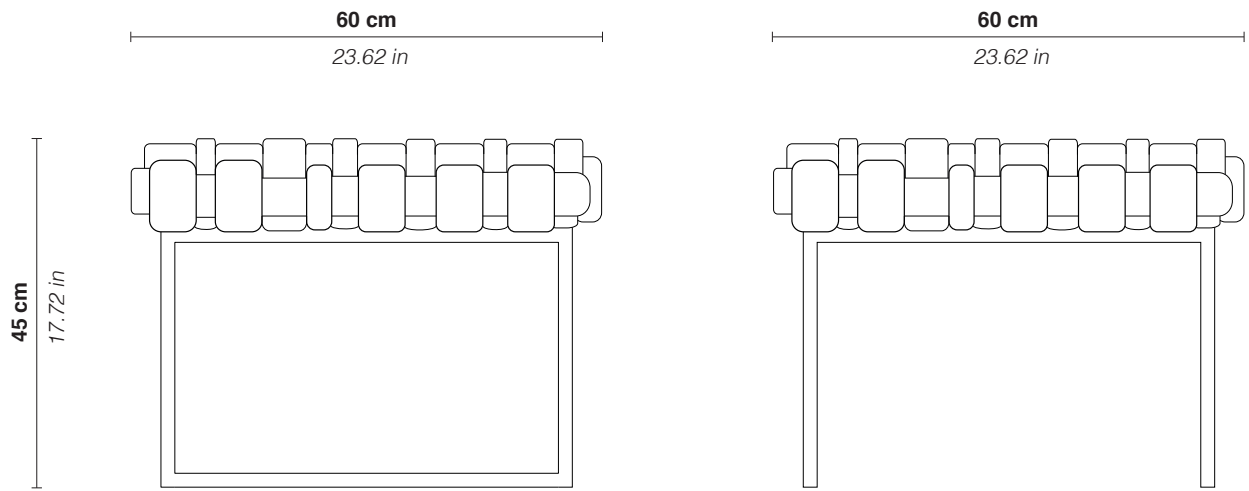

banquetona Neotrama

Neotrama stool

Banquetona tramada em espuma de duas larguras diferentes, intercaladas e revestidas de linho.
Estrutura de aço com acabamento em pintura eletrostática.

*Stool made with foam strips in two different widths, covered in linen fabric and woven by hand.
Steel structure with powder coating finish.*

banquetona Neotrama

Neotrama stool

assento com tiras de espuma revestidas com tecido e estrutura em aço com acabamento em pintura eletrostática na mesma tonalidade do tecido

seat made with linen fabric covered foam strips and steel structure with powder coating finish in the same shade of the fabric

dimensões / dimensions

60 x 60 x 45 cm
(largura x profundidade x altura)

23.62 x 23.62 x 17.72 in
(width x depth x height)

**dimensões e acabamento personalizáveis / customizable size and finishes*

cores / colors