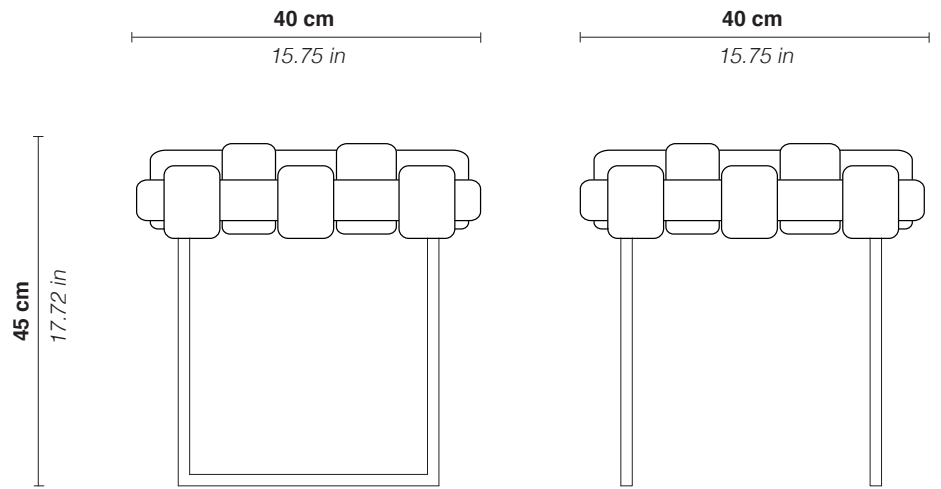

## banqueta Trama 02

Trama 02 stool

Banqueta com trama em espuma revestida de linho. Estrutura de aço com acabamento em pintura eletrostática na tonalidade do tecido.

*Stool made with linen fabric and foam strips, woven and stiched manually. Steel structure with powder coating finish.*

## **banqueta Trama 02**

*Trama 02 stool*

assento com tiras de espuma revestidas com tecido e estrutura em aço com acabamento em pintura eletrostática na mesma tonalidade do tecido

*seat made with linen fabric covered foam strips and steel structure with powder coating finish in the same shade of the fabric*

### **dimensões / dimensions**

40 x 40 x 45 cm  
(largura x profundidade x altura)

15.75 x 15.75 x 17.72 in  
(width x depth x height)

\*dimensões e acabamento personalizáveis / customizable size and finishes