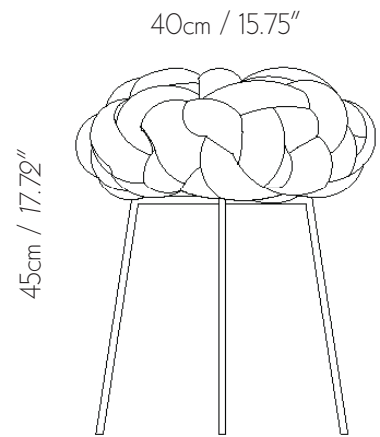

## banqueta cloud

Banqueta produzida com tiras de espuma revestidas de tecido de algodão e trançadas manualmente, estrutura de aço com acabamento em pintura eletrostática.

*Stool with with cotton fabric and foam stripes, woven and stitched by hand.  
Steel structure with powder coating finish.*

## banqueta Cloud

*Cloud small stool*

Ø40 x 45cm  
(diâmetro do assento x altura)

-  
Ø15.75" x 17.72"  
(seat diameter x height)