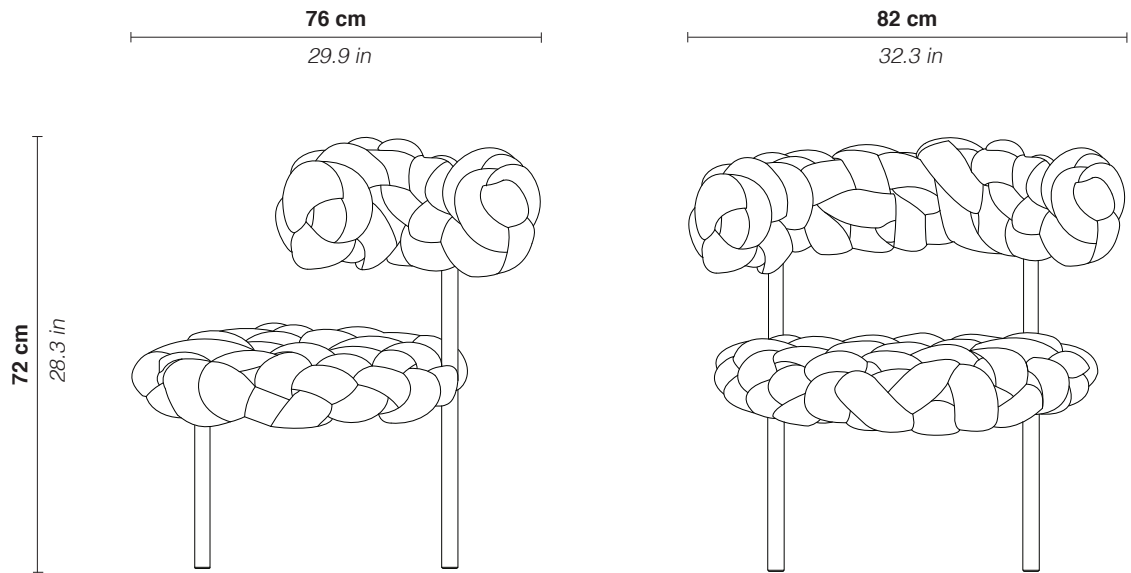

poltrona Neocloud

Neocloud armchair

poltrona neocloud / neocloud armchair

Poltrona produzida com tiras de espuma revestidas de tecido de neoprene e trançadas manualmente. Estrutura em tubo de aço, também revestido de tecido de neoprene.

*Armchair made with foam strips covered with neoprene fabric and manually braided.
Steel tube structure covered with neoprene fabric.*

poltrona Neocloud

Neocloud armchair

assento e encosto em tiras de espuma trançadas e revestidas de neoprene,
estrutura em tubo de aço com acabamento em neoprene

*seat and backrest made with braided foam strips covered with neoprene
fabric, steel tube structure with neoprene finish*

dimensões / dimensions

82 x 76 x 72 cm
(largura x profundidade x altura)

32.3 x 29.9 x 28.3 in
(width x depth x height)

altura do assento 45 cm / seat height 17.72 in

*dimensões e acabamento personalizáveis / customizable size and finishes

cores / colors

assento em tecido de neoprene e estrutura de aço revestida de tecido neoprene
upholstered seat and steel structure covered with neoprene fabric