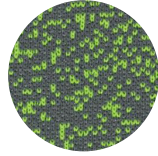

banqueta **Cloud Galaxy**

Cloud Galaxy stool

banqueta cloud galaxy / cloud galaxy stool

Criada a partir do entrelace de tiras de espuma revestidas de tecido, a coleção Galaxy é desenvolvida em torno do conceito de tramar. Revestidas em jacquard Kvadrat Galaxy, as banquetas são produzidas manualmente e a ordem das fitas de tecido é aleatória e irregular, o que agrega um caráter único às peças.

Made from the interweaving of fabric-covered foam strips, the Galaxy collection is developed around the concept of weft. Covered in Kvadrat Galaxy jacquard, the stools are hand-crafted and the order of the fabric ribbons is random and irregular, which adds a unique character to the piece.

dimensões / dimensions

Ø40 x 45 cm
(diâmetro do assento x altura)

15.75 x 17.72 in
(seat diameter x height)

**dimensões e acabamento personalizáveis / customizable size and finishes*

cores / colors

tecido jacquard Kvadrat Galaxy (pés e assento)

upholstered with jacquard Kvadrat Galaxy (seat and steel structure)

tecido jacquard / jacquard fabric

grafite
(0178)

branco
(0108)

verde
(0948)