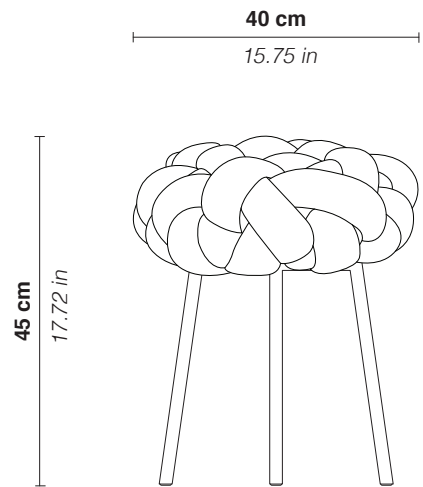

banqueta **Cloud Galaxy**

Cloud Galaxy stool

banqueta cloud galaxy / cloud galaxy stool

Criada a partir do entrelace de tiras de espuma revestidas de tecido, a coleção Galaxy é desenvolvida em torno do conceito de tramar. Revestidas em jacquard Kvadrat Galaxy, as banquetas são produzidas manualmente e a ordem das fitas de tecido é aleatória e irregular, o que agrega um caráter único às peças.

banqueta Cloud Galaxy

Cloud Galaxy stool

assento com tiras de espuma revestidas com tecido, estrutura em tubo de aço revestido de tecido

seat made with fabric-covered foam strips, steel tube structure covered with fabric

dimensões / dimensions

Ø40 x 45 cm
(diâmetro do assento x altura)

15.75 x 17.72 in
(seat diameter x height)

**dimensões e acabamento personalizáveis / customizable size and finishes*

cores / colors

tecido jacquard Kvadrat Galaxy (pés e assento)