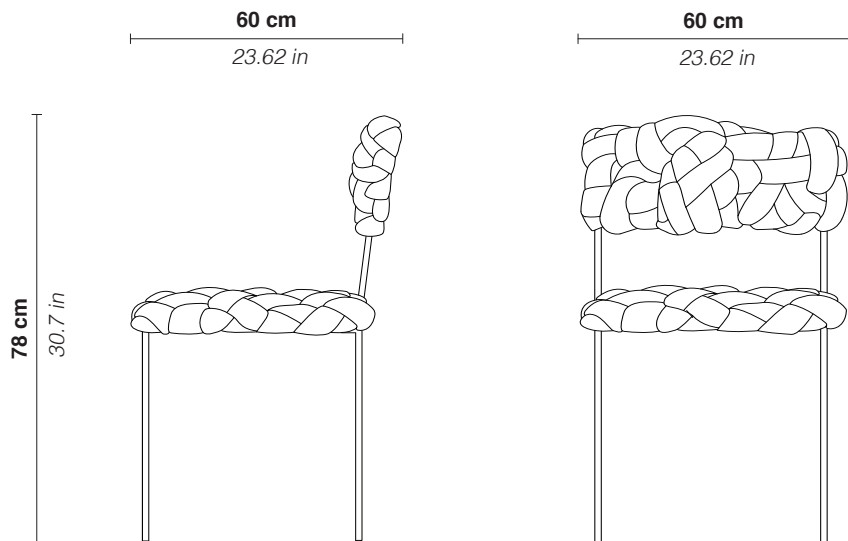

cadeira Cloud

Cloud chair

cadeira cloud / cloud chair

Cadeira produzida com tiras de espuma revestidas de tecido de algodão e trançadas manualmente, estrutura de aço com acabamento em pintura eletrostática.

Chair with fabric-covered foam strips, woven and stitched by hand. Steel structure with powder coating finish.

cadeira Cloud

Cloud chair

assento e encosto com tiras de espuma revestidas de tecido e estrutura de aço com acabamento em pintura eletrostática na mesma tonalidade do tecido

seat and backrest made with fabric-covered foam strips and steel structure with powder coating finish in the same shade of the fabric

dimensões / dimensions

60 x 60 x 78cm
(largura x profundidade x altura)

23.62 x 23.62 x 30.7 in
(width x depth x height)

altura do assento 45 cm / *seat height 17.72 in*

*dimensões e acabamento personalizáveis / *customizable size and finishes*

cores / colors

assento em tecido de algodão ou neoprene e estrutura em aço com acabamento em pintura eletrostática
upholstered seat in cotton or neoprene fabric and steel structure with powder coating finish