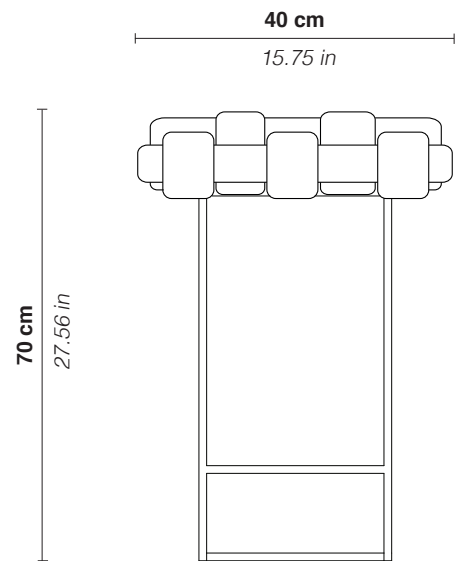

banqueta alta Trama

Trama high stool

Banqueta com trama em espuma revestida de linho. Estrutura de aço com acabamento em pintura eletrostática na tonalidade do tecido.

-

Stool made with linen fabric and foam strips, woven and stiched manually. Steel structure with powder coating finish.

banqueta alta Trama

Trama high stool

assento com tiras de espuma revestidas com tecido e estrutura em aço com acabamento em pintura eletrostática na mesma tonalidade do tecido

seat made with linen fabric covered foam strips and steel structure with powder coating finish in the same shade of the fabric

dimensões / dimensions

40 x 40 x 70 cm
(largura x profundidade x altura)

15.75 x 15.75 x 27.56 in
(width x depth x height)

**dimensões e acabamento personalizáveis / customizable size and finishes*

cores / colors