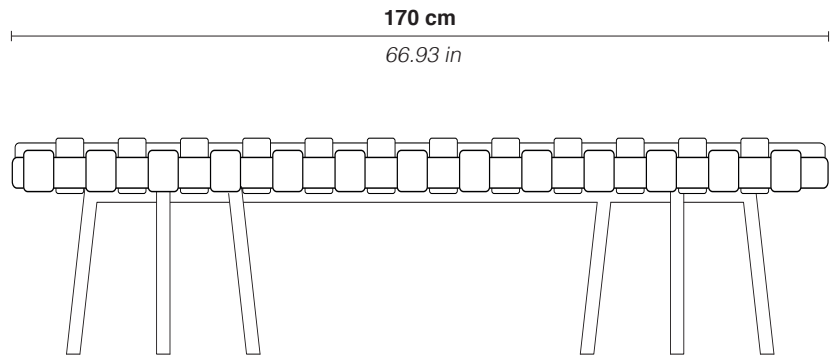

banco Trama Wood

Trama Wood bench

Banco com trama em espuma revestida de linho. Estrutura de madeira maciça - tauari, freijó ou ebanizada.

Bench made with linen fabric and foam strips, woven and stiched manually. Solid wood structure - tauari, freijó or ebonized wood.

banco Trama wood

Trama wood bench

assento com tiras de espuma revestidas com tecido de linho e estrutura em madeira maciça

seat made with linen fabric covered foam strips and solid wood structure

dimensões / dimensions

170 x 50 x 45 cm
(comprimento x profundidade x altura)

66.93 x 19.69 x 17.72 in
(length x depth x height)

cores / colors

assento em tecido de linho e estrutura em madeira maciça - freijó, tauari ou ebanizada
upholstered seat in linen fabric and solid wood structure - freijó, tauari or ebonized wood