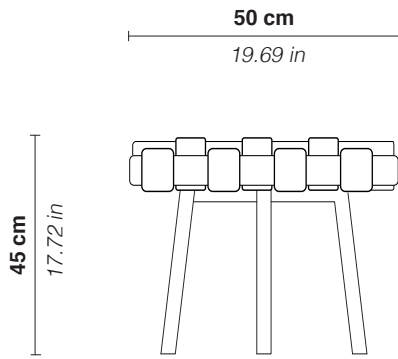

banco Trama Wood

Trama Wood bench

Banco com trama em espuma revestida de linho. Estrutura de madeira maciça - tauari, freijó ou ebanizada.

Bench made with linen fabric and foam strips, woven and stiched manually. Solid wood structure - tauari, freijó or ebonized wood.

banco Trama wood

Trama wood bench

assento com tiras de espuma revestidas com tecido de linho e estrutura em madeira maciça

seat made with linen fabric covered foam strips and solid wood structure

dimensões / dimensions

170 x 50 x 45 cm
(comprimento x profundidade x altura)

66.93 x 19.69 x 17.72 in
(length x depth x height)

cores / colors

assento em tecido de linho e estrutura em madeira maciça - freijó, tauari ou ebanizada
upholstered seat in linen fabric and solid wood structure - freijó, tauari or ebonized wood